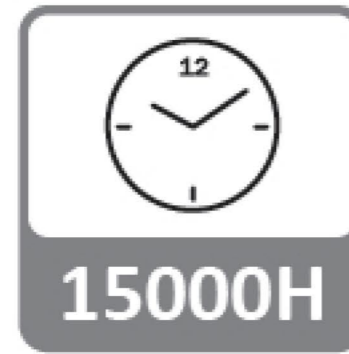

LED REFLECTOR BULB

6W

8W

11W

Code	Voltage	Power (W)	Lumen(lm) 3000/4000/6500K	Base	Size (mm)	Packing QTY (pcs/CTN)
Non dimmable						
R50Y 6W	AC220-240V	6	470/480/490	E14	A50xB86	200
R63Y 8W	AC220-240V	8	600/610/620	E27	A63xB100	100
R80Y 11W	AC220-240V	11	806/820/840	E27	A80xB113	100
Dimmable						
R80A-D 11W	AC180-265V	11	800/820/840	E27	A80xB113	100