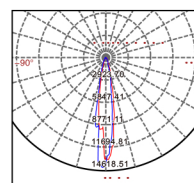

OPTIONS

- Beam angle: Choice of 15°, or 24°

| Watts | A | B | C | Cut-out |
|-------------|-----|-----|-----|---------|
| 24W/35W | 173 | 173 | 128 | 160x160 |
| 2x24W/2x35W | 358 | 173 | 128 | 345x160 |
| 3x24W/3x35W | 489 | 173 | 128 | 475x160 |