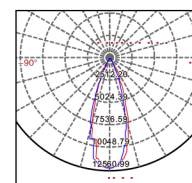

NLED5832A 70W 24°

Model	Colour temp.	Lumens	CRI	PF	Beam angle
NLED5831 24W	3000K/3500K/4000K/5700K	2,100 lm	>90	>0.9	15°/24°
NLED5832 2x24W	3000K/3500K/4000K/5700K	3,500 lm	>90	>0.9	15°/24°
NLED5833 3x24W	3000K/3500K/4000K/5700K	5,000 lm	>90	>0.9	15°/24°
NLED5831A 35W	3000K/3500K/4000K/5700K	2,600 lm	>90	>0.9	15°/24°
NLED5832A 2x35W	3000K/3500K/4000K/5700K	5,100 lm	>90	>0.9	15°/24°
NLED5833A 3x35W	3000K/3500K/4000K/5700K	7,600 lm	>90	>0.9	15°/24°