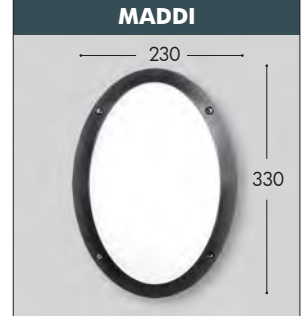

*Plafoniera ovale con cover ad anello o a palpebra (orizzontale o verticale). Realizzata in resina antiurto stabilizzata ai raggi UV, inattaccabile da ruggine e corrosione. Idonea per il montaggio a parete, a soffitto e a palo anche con braccio angolato a 35°. Disponibile anche con base per retroilluminazione colorata. Fornita nella versione a **LED GX53 con Kelvin impostabile** o **E27**. Classe di isolamento II, grado di protezione IP66.*

1V3.000

CCT SETTABLE

2700 K 4000 K 6500 K

SDCM <6

MADDI COMPONENTS

IP 66

COVER made of shockproof resin material, UV-rays stabilized. Ring, eyelid and grid versions available.

COVER in resina antiurto stabilizzata ai raggi UV, disponibile nella versione ad anello, a palpebra e a griglia.

MADDI

Dimensions and weight
Width: 230 mm
Height: 330 mm
Depth: 90 mm
Weight: 1 Kg

Moulded colours:
 Black White Grey

Diffuser PMMA:
 Opal

LED LAMPS

Comply with: EU2019/2015
EU2019/2020
Technical details on page 636.