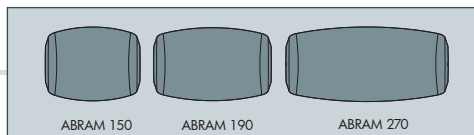

ABRAM - COMPONENTS

IP55

COVER made in shockproof resin material, UV-rays stabilized, rust and corrosion free. Designed for getting up&down light emission. Three different sizes available.

COVER realizzata in resina antiurto, stabilizzata ai raggi UV, inattaccabile da ruggine e corrosione. Disegnata per ottenere un'emissione bidirezionale della luce. Disponibile in tre diverse misure.

Clear **MODULE** made in shockproof resin material, UV-rays stabilized, consisting of a cover and a base suitable for the electrical devices fixation. Provided with silicone rubber gasket to ensure high protection against external agents and supplied complete with **R7s led lamp**.

MODULO trasparente realizzato in resina antiurto stabilizzata ai raggi UV, composto da un coperchio e da una base, adatta ad alloggiare gli accessori elettrici. Provvisto di guarnizione in gomma siliconica per garantire un alto livello di protezione contro gli agenti esterni e fornito completo di lampadina led R7s.

Wall BASE designed for hosting the led module. Made in shockproof resin material, UV-rays stabilized, rust and corrosion free.

BASE a muro disegnata per accogliere il modulo led. Realizzata in resina antiurto, stabilizzata ai raggi UV, inattaccabile da ruggine e corrosione.

ABRAM

— 155/195/265 —

Dimensions and weight

Width: 155/195/265 mm
Height: 120 mm
Depth: 60 mm
Weight: 0,36/0,44/0,60 Kg

Moulded colours:

Black White Grey

Diffuser PC:

Clear

LED LAMPS

Comply with: EU2019/2015
EU2019/2020
Technical details on page 636.

R7s LED

100 - 240 V

LAMP	POWER	LUMINOUS FLUX UP TO	COLOUR TEMP.	*ADD. SUFFIX
R7s LED — 78 —	3,5 W	365 lm	6500 K	.J1K
			4000 K	
			2700 K	
R7s LED — 118 —	7,5 W	790 lm	6500 K	.K1K
			4000 K	
			2700 K	
R7s LED — 189 —	10,5 W	1160 lm	6500 K	.P1K
			4000 K	
			2700 K