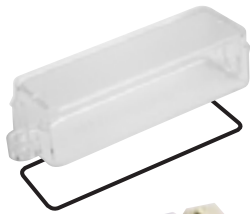

*Lampada LED a muro dalla forma quadrata o rettangolare con emissione della luce diretta verso il basso. Realizzata in resina antiurto, stabilizzata ai raggi UV, inattaccabile da ruggine e corrosione. Disponibile in tre diverse misure e potenze. Fornita con inclusa lampadina a LED R7s con Kelvin impostabile, certificata TÜV, di lunga durata ed elevata efficienza. Classe di isolamento II, grado di protezione IP55.*

**COVER** realizzata in resina antiurto, stabilizzata ai raggi UV, inattaccabile da ruggine e corrosione. Disegnata per accogliere il modulo led e consentire un'emissione della luce diretta verso il basso. Disponibile in tre diverse misure.

**Clear MODULE** made of shockproof resin material, UV-rays stabilized, consisting of a cover and a base suitable for the electrical devices fixation. Provided with silicone rubber gasket to ensure high protection against external agents and supplied complete with **R7s led lamp**.

**MODULO** trasparente realizzato in resina antiurto stabilizzata ai raggi UV, composto da un coperchio e da una base, adatta ad alloggiare gli accessori elettrici. Provvisto di guarnizione in gomma silicônica per garantire un alto livello di protezione contro gli agenti esterni e fornito completo di **lampadina led R7s**.