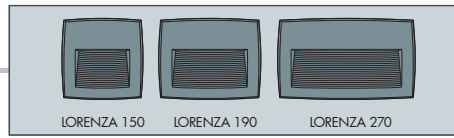

LORENZA 150

3,5W AS1.000.J1K

CCT SETTABLE R7s LED LAMP INCLUDED
2700K/4000K/6500K

Pcs 24
Kg 11,3
mc 0,057

LORENZA 190

7,5W AS2.000.K1K

CCT SETTABLE R7s LED LAMP INCLUDED
2700K/4000K/6500K

Pcs 24
Kg 13,4
mc 0,057

LORENZA 270

10,5W AS3.000.P1K

CCT SETTABLE R7s LED LAMP INCLUDED
2700K/4000K/6500K

Pcs 14
Kg 11
mc 0,057