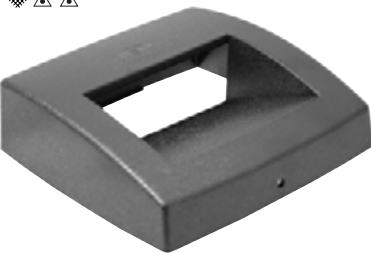

COVER made of shockproof resin material, UV-rays stabilized, rust and corrosion free. Designed for hosting the led module, getting downwards directed light emission. Three different sizes available.

COVER realizzata in resina antiurto, stabilizzata ai raggi UV, inattaccabile da ruggine e corrosione. Disegnata per accogliere il modulo led e consentire un'emissione della luce diretta verso il basso. Disponibile in tre diverse misure.