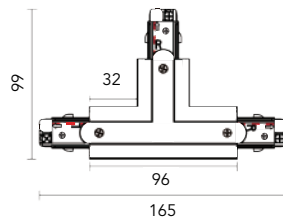

## Connettore Forma T sinistra per Binario Trifase

### DIMENSIONI

**Sinistra 1**

**Sinistra 2**

LA LINEA ROSSA INDICA LA CRESTA DI POLARITÀ

**Codice prodotto Nero** FLT4-BTL  
**Codice EAN** 6907420996286

**Codice prodotto Bianco** FLT4-WTL  
**Codice EAN** 6907420996293

**Peso netto** 0.147KG

**Materiali principali** PC+Cooper+Acciaio

**Tensione nominale per circuito** 230V/16A