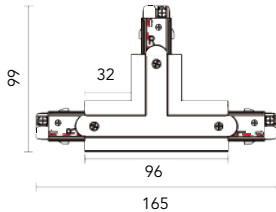

## Connettore Forma T sinistra per Binario Trifase

### DIMENSIONI

**Sinistra 1**

**Sinistra 2**

LA LINEA ROSSA INDICA LA CRESTA DI POLARITÀ

**Codice prodotto Nero** FLT4-BTL  
**Codice EAN** 6907420996286

**Codice prodotto Bianco** FLT4-WTL  
**Codice EAN** 6907420996293

**Peso netto** 0.147KG

**Materiali principali** PC+Cooper+Acciaio

**Tensione nominale per circuito** 230V/16A