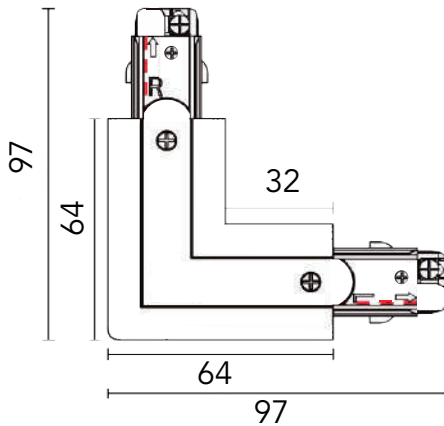

## Connettore Forma L sinistra per Binario Trifase

### DIMENSIONI

LA LINEA ROSSA INDICA LA CRESTA DI POLARITA

<b>Codice prodotto Nero</b>	FLT4-BLL
<b>Codice EAN</b>	6907420996279
<b>Codice prodotto Bianco</b>	FLT4-WLL
<b>Codice EAN</b>	6907420996262
<b>Peso netto</b>	0.1KG
<b>Materiali principali</b>	PC+Cooper+Acciaio
<b>Tensione nominale per circuito</b>	230V/16A